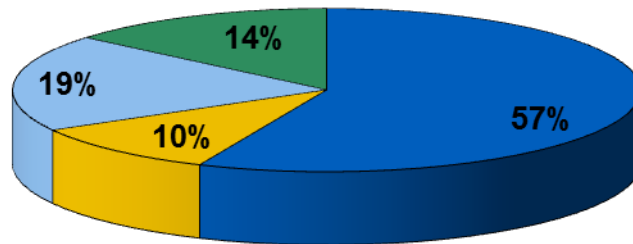

ARABA			BIZKAIA			GIPUZKOA		
Bidaiarien sarrera Entrada viajeros			Bidaiarien sarrera Entrada viajeros			Bidaiarien sarrera Entrada viajeros		
2017	2016		2017	2016		2017	2016	
7.073	6.330	+11.7%	19.872	19.735	+0.7%	16.687	15.989	+4.4%
Gaudiak Pernoctaciones			Gaudiak Pernoctaciones			Gaudiak Pernoctaciones		
2017	2016		2017	2016		2017	2016	
13.960	12.933	+7.9%	43.223	42.270	+2.3%	36.940	36.020	+2.6%

HOTELAK GIPUZKOA HOTELES

GAUALDIAK / PERNOCTACIONES

GAUALDI GIPUZKOAN

36.940

(2016rekiko **+2.6%**
respecto a 2016)

PERNOCTACIONES GIPUZKOA

■ DONOSTIA

■ METROPOLIALDEA

■ KOSTA/LITORAL

■ BARRUALDEA / INTERIOR

	2017	2016	% 2016-2017
Donostia/ San Sebastián	20.893	19.995	+4.5%
Metropolialdea/ Área metropolitana	3.782	2.567	+47.3%
Kosta/ Litoral	7.135	8.508	-16.1%
Barrualdea/ Interior	5.130	4.950	+3.6%