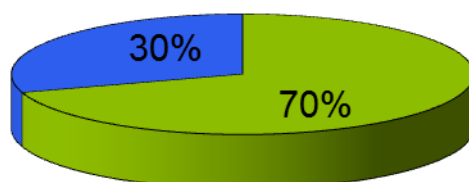

SEMANA SANTA 2017 ASTE SANTUA

HOTELAK GIPUZKOA HOTELES

JATORRIA / PROCEDENCIA

GIPUZKOAKO GAUALDIEN JATORRIA
PROCEDENCIA DE LAS PERNOCTACIONES DE GIPUZKOA

- ESTATAL (26.873 PERNOCTACIONES)
- EXTRANJERO (11.067 PERNOCTACIONES)

SEMANA SANTA / ASTE SANTUA		
	Estatales	Extranjeros
2017	70%	30%
2016	76.4%	23.6%