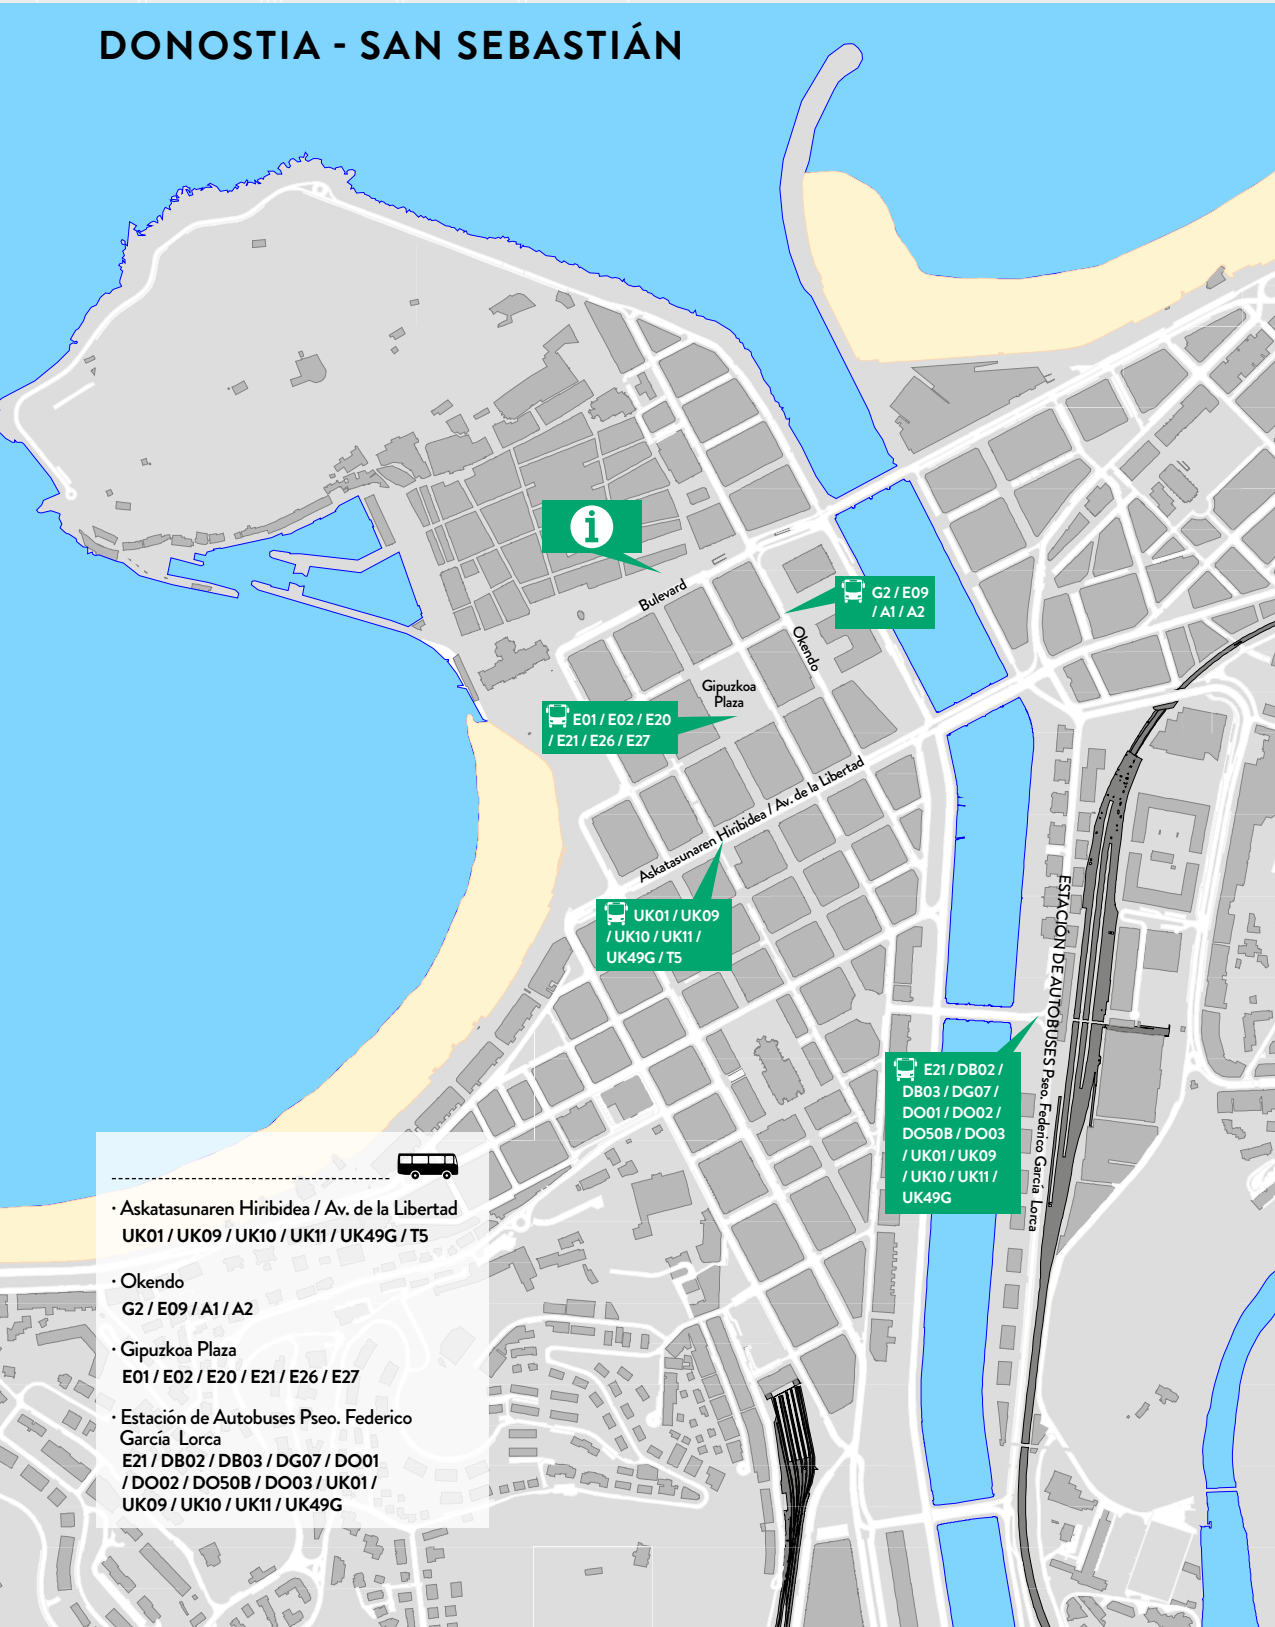

SAN SEBASTIAN REGION BUS LINEAKO MAPA  
 MAPA LÍNEAS DE AUTOBÚS DE SAN SEBASTIAN REGION

SAN SEBASTIAN REGION BUS LINES MAP  
 SAN SEBASTIAN REGION CARTE DE LIGNES DES BUS

[www.sansebastianregion.com](http://www.sansebastianregion.com)

LINEAS PRINCIPALES con conexión directa con Donostia-San Sebastián

Consultar otras conexiones: [www.lurraldebus.eus](http://www.lurraldebus.eus) / [www.mugi.eus](http://www.mugi.eus)

- |  |  |   |  |
|--|--|---|--|
| UK01: Azkoitia / Donostia-San Sebastián        | E20 - E27: Hondarribia / Donostia-San Sebastián        | UK49G: Zumaia / Donostia-San Sebastián (Nocturno) | DO01: Donostia-San Sebastián / Bilbo   |
| G2: Andoain / Donostia-San Sebastián           | E21: Hondarribia / Donostia-San Sebastián (Aireportua) | A1 - A2: Hernani / Donostia-San Sebastián         | DO02: Donostia-San Sebastián / Gasteiz |
| T5: Tolosa / Donostia-San Sebastián            | E26 - E27: Irun / Donostia-San Sebastián               | DB02: Ermua / Donostia-San Sebastián              | DO50B: Donostia-San Sebastián / Loiu   |
| E01: Pasai Donibane / Donostia-San Sebastián   | UK09: Zumaia / Donostia-San Sebastián (N-634)          | DB03: Lekeitio / Donostia-San Sebastián           | DO03: Donostia-San Sebastián / Bilbo   |
| E02: Oiartzun / Donostia-San Sebastián         | UK10: Zumaia / Donostia-San Sebastián (AP-8)           | DG07: Eskoriatza / Donostia-San Sebastián         |  |
| E09: Pasaia San Pedro / Donostia-San Sebastián | UK11: Zumaia / Donostia-San Sebastián (AP-8)           |   |  |

**DONOSTIA - SAN SEBASTIÁN**

**Cristóbal Balenciaga /** Getaria

**Albaola /** Pasai San Pedro

**Hondarribia**

**Zarautz**

**Loiola /** Azpeitia

**Euskal Kostaldeko UNESCO Geoparkea /**  
Deba - Mutriku - Zumaia  
Geoparque UNESCO de la Costa Vasca / UNESCO Geopark of the Basque Coast / UNESCO Géoparc de la Côte Basque