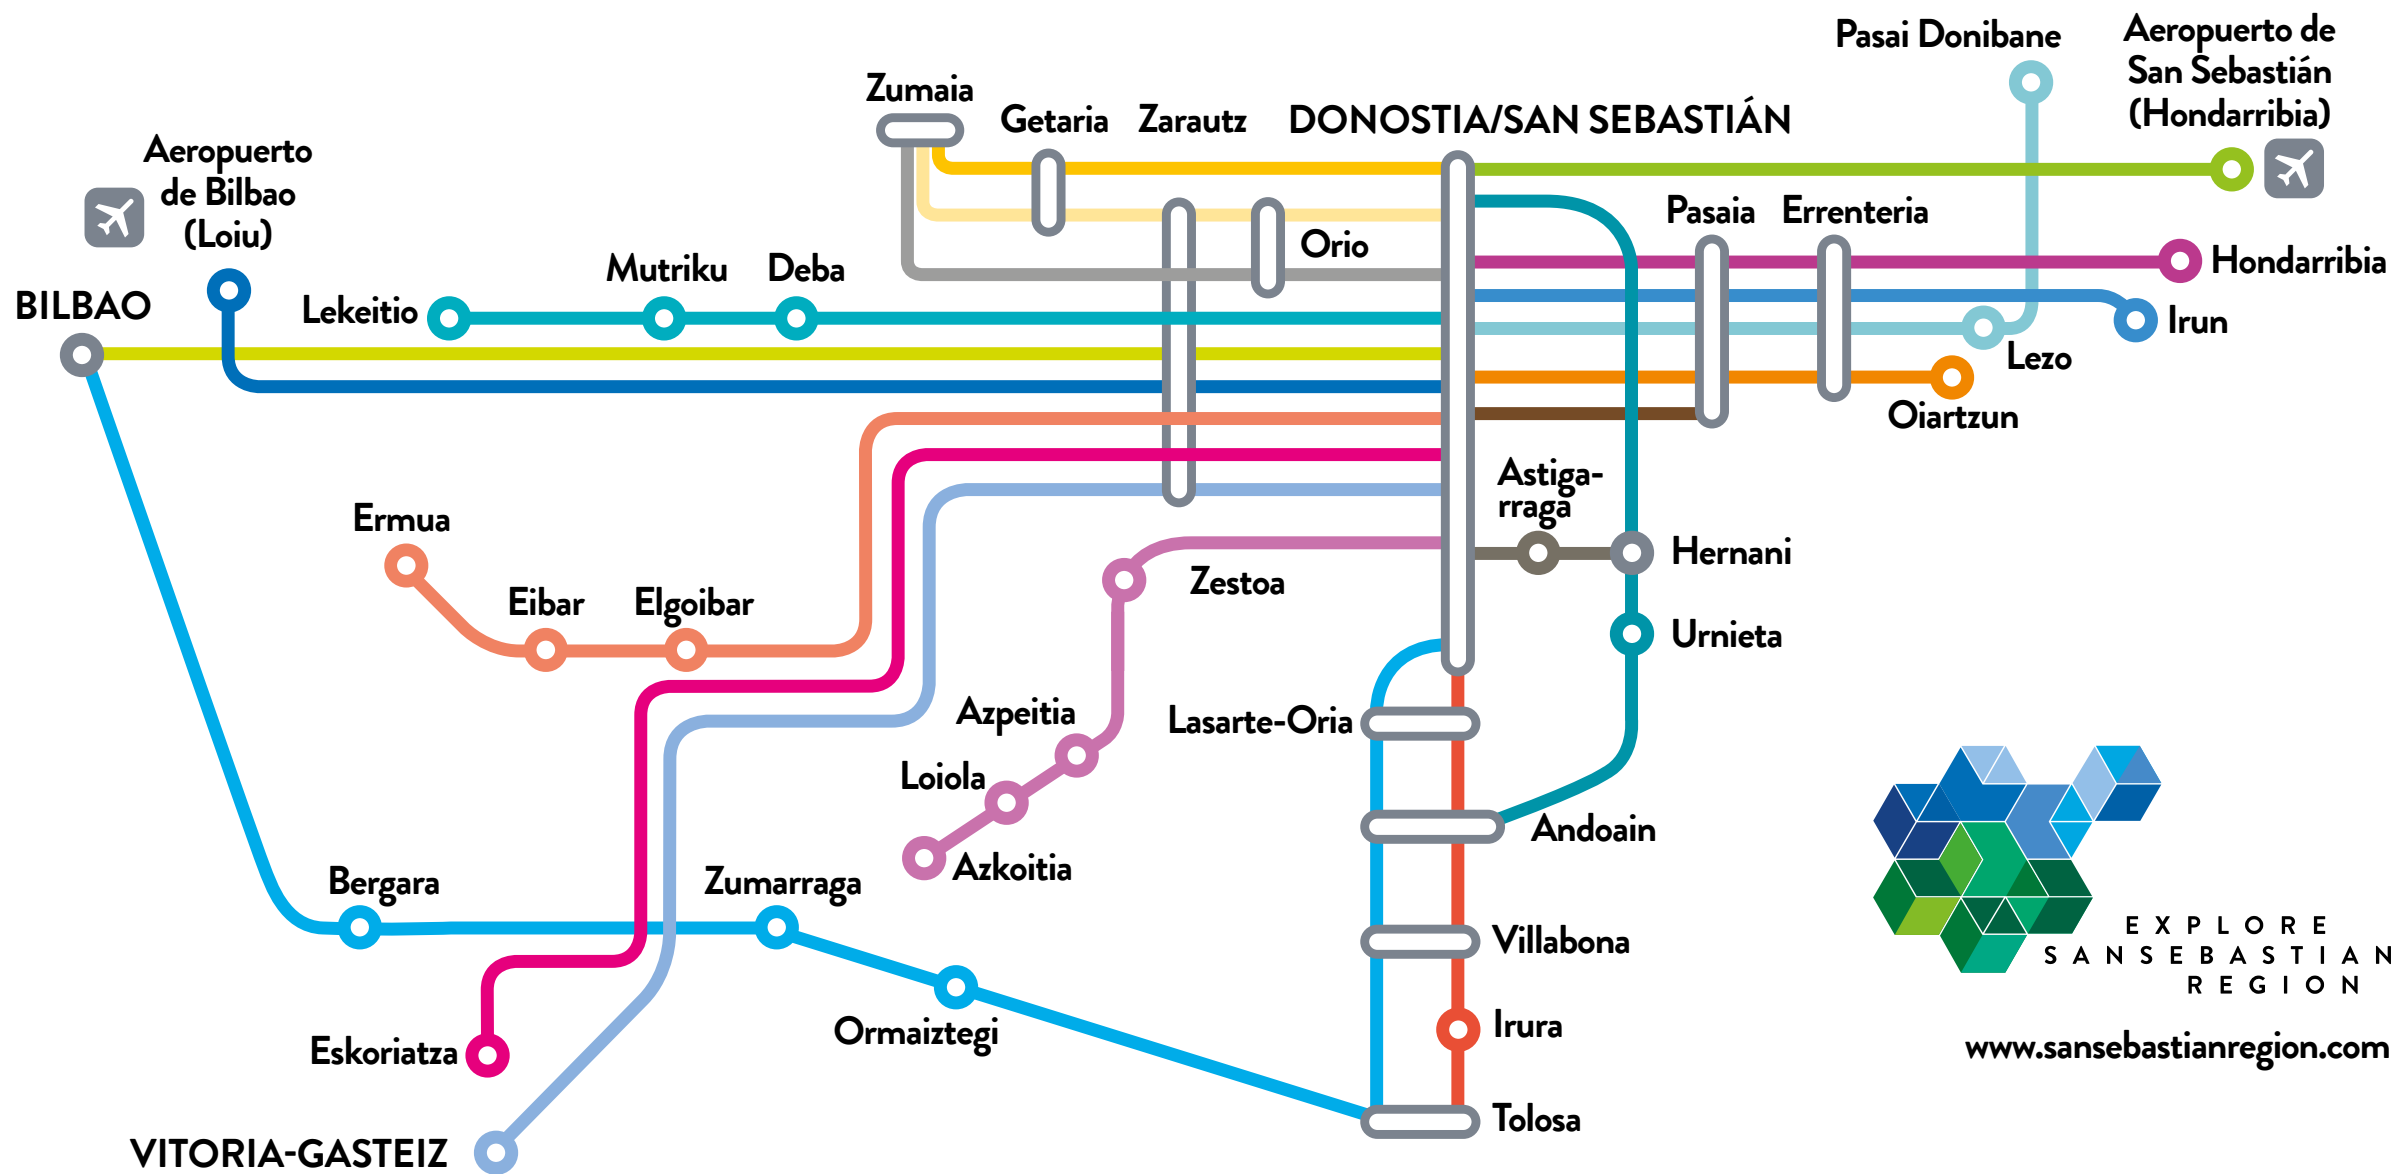

SAN SEBASTIAN REGION BUS LINEAKO MAPA  
 MAPA LÍNEAS DE AUTOBÚS DE SAN SEBASTIAN REGION

SAN SEBASTIAN REGION BUS LINES MAP  
 SAN SEBASTIAN REGION CARTE DE LIGNES DES BUS

[www.sansebastianregion.com](http://www.sansebastianregion.com)

LINEAS PRINCIPALES con conexión directa con Donostia-San Sebastián

Consultar otras conexiones: [www.lurraldebus.eus](http://www.lurraldebus.eus) / [www.mugi.eus](http://www.mugi.eus)

- |  |  |   |  |
|--|--|---|--|
| UK01: Azkoitia / Donostia-San Sebastián        | E20 - E27: Hondarribia / Donostia-San Sebastián        | UK49G: Zumaia / Donostia-San Sebastián (Nocturno) | DO01: Donostia-San Sebastián / Bilbo   |
| G2: Andoain / Donostia-San Sebastián           | E21: Hondarribia / Donostia-San Sebastián (Aireportua) | A1 - A2: Hernani / Donostia-San Sebastián         | DO02: Donostia-San Sebastián / Gasteiz |
| T5: Tolosa / Donostia-San Sebastián            | E26 - E27: Irun / Donostia-San Sebastián               | DB02: Ermua / Donostia-San Sebastián              | DO50B: Donostia-San Sebastián / Loiu   |
| E01: Pasai Donibane / Donostia-San Sebastián   | UK09: Zumaia / Donostia-San Sebastián (N-634)          | DB03: Lekeitio / Donostia-San Sebastián           | DO03: Donostia-San Sebastián / Bilbo   |
| E02: Oiartzun / Donostia-San Sebastián         | UK10: Zumaia / Donostia-San Sebastián (AP-8)           | DG07: Eskoriatza / Donostia-San Sebastián         |  |
| E09: Pasaia San Pedro / Donostia-San Sebastián | UK11: Zumaia / Donostia-San Sebastián (AP-8)           |   |  |

**Gastronomia Gipuzkoaren barrenean /**  
Ordizia - Tolosa  
Gastronomía en el corazón de Gipuzkoa  
Cuisine in the heart of Gipuzkoa  
Gastronomie au cœur de Gipuzkoa

**Sagardoaren lurraldea**  
Tierra de la sidra  
Cider country  
La region du cidre